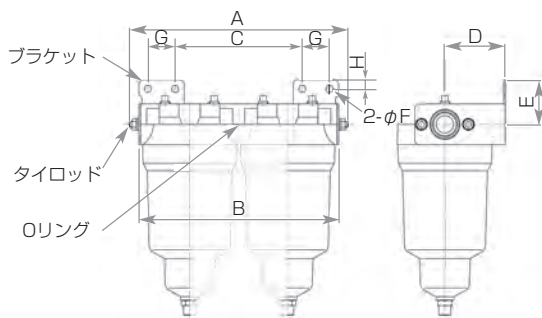

製品型式

オプション品番

MSF400-1 +

1 桁目

2 桁目

3 桁目

4 桁目

5 桁目

6 桁目

1 桁目	2 桁目	3 桁目	4 桁目	5 桁目	6 桁目
0 ・標準	0 ・標準	0 ・標準	0 ・標準	0 ・標準	0 ・標準
	1 ・差圧計付	1 ・屋外仕様	1 ・輸出梱包	1 ・アンカーボルト A	1 ・検査要領書付
	2 ・インジケータ付	2 ・指定色	2 ・ミルシート付	2 ・アンカーボルト B	2 ・検査成績書付
3 ・高濃度油分除去用 エレメント	3 ・差圧計付 ・インジケータ付	3 ・脱脂処理		3 ・アンカーボルト C	3 ・写真
		4 ・屋外仕様 ・指定色	4 ・輸出梱包 ・ミルシート付	4 ・アンカーボルト D	4 ・検査要領書付 ・検査成績書付
		5 ・屋外仕様 ・脱脂処理	5 ・輸出梱包 ・中国圧力容器対応	5 ・アンカーボルト E	5 ・検査要領書付 ・写真
		6 ・指定色 ・脱脂処理	6 ・ミルシート付 ・英文仕様	6 ・アンカーボルト F	6 ・検査成績書付 ・写真
		7 ・屋外仕様 ・指定色 ・脱脂処理	7 ・輸出梱包 ・英文仕様		7 ・検査要領書付 ・検査成績書付 ・写真
			8 ・英文仕様		

(注) ・オプション品番は6桁となります。・上表のオプション品番設定に無い項目が入る場合は、ご相談ください。・指定色のマンセル No. の場合は、色見本が必要です。

□ スーパーフィルターのオプション内容及び対象機種

オプション項目	内容	対象機種
差圧計付	・差圧計付属 (客先取付)	LSF・KSF・DSF 全機種 MSF200B,250B を除く MSF 全機種、DLK (FH) 全機種
屋外仕様	・ライフインジケータ削除、差圧計付	MSF400-1 ~ 2000-1
	・脚専用塗装、ボルト SUS	2700C1 ~ 31800B の全機種 MSF のみライフインジケータ→差圧計
指定色 (膜厚指定は除く)	・マンセル No. または日塗工 No. を指定 (色見本添付)	2700C1 ~ 31800B の全機種 (脚のみの対応)
脱脂処理	・ポディー、ハウジング内面アルコール拭き ・フランジガスケット: テフロン	全機種
輸出梱包	・ベニア梱包 (ベニア張り)	全機種
ミルシート付	・ポディー、ハウジング部のみ	75B ~ 250B、中圧フィルターを除く全機種
中国圧力容器対応	・書類、英文等	2700B ~ 31800B、5000B1 ~ 7700B1 (C1 は B で対応)
英文仕様	・プレート類、英文取扱説明書	全機種
アンカーボルト A	・SS 製 L 型	2700C1 ~ 31800B の全機種
アンカーボルト B	・SS 製 ホールインアンカー	
アンカーボルト C	・SS 製 ケミカルアンカー	
アンカーボルト D	・SUS 製 L 型	
アンカーボルト E	・SUS 製 ホールインアンカー	
アンカーボルト F	・SUS 製 ケミカルアンカー	
検査要領書	・弊社書式	全機種 (工程写真は別途)
検査成績書	・弊社書式	
写真	・完成写真 (撮影要領指定のこと)	
エレメントライフインジケータ	・エレメントライフインジケータ工場取付出荷	MSF を除く 400-1 ~ 31800B (DSF2000 は機種無し)、中圧フィルターは除く

□ 小型フィルターのタイロッド接続とブラケットについて。(75B ~ 250B)

ブラケット セット内容	タイロッド セット内容	タイロッド (2本) 六角ナット (4個) 平座金 (4個) バネ座金 (4個) Oリング (連数-1個)
ブラケット (2ヶ)、組立要領書		

※ブラケットセットには、タイロッドセットが含まれています。

●各部寸法一覧表 (単位: mm)

※下記部品番号はブラケットセット組立となります
(ブラケットセット組立にはタイロッドセットを含む)

機種	連数	部品番号	A	B	C	D	E	F	G	H
75B 150B	1 連	03101363010	120	97	27	60.5	51.5	7.2	25	10
	2 連	03101363020	210	189	119					
	3 連	03101363030	305	281	211					
200B 250B	1 連	03101373010	160	135	39	80	59	9.2	36	12
	2 連	03101373020	290	265	169					
	3 連	03101373030	420	395	299					

□ スーパーフィルターのアンカーボルト一覧表

型式	形状	L 型	ホールイン	ケミカル
DSF・LSF・MSF・KSF 2700C1 ~ 31800B		M16 × L200 3本	M16 × L120 3本	M16 × L160 3本